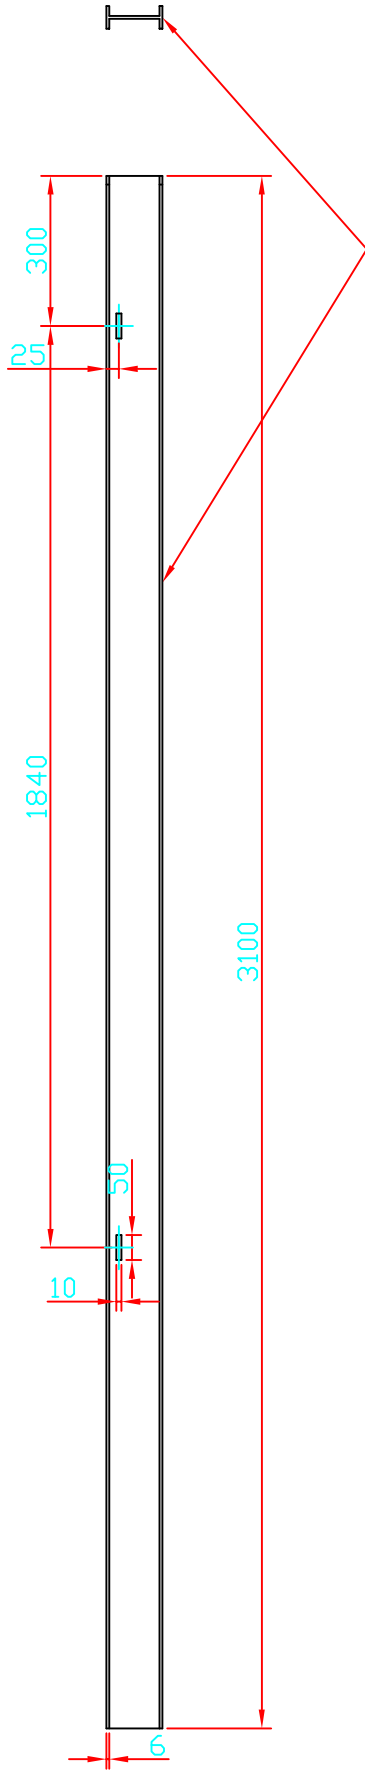

1 x PER 2.75m (+1 END POST)

102mm x 44mm x 7.5kg/m RSJ